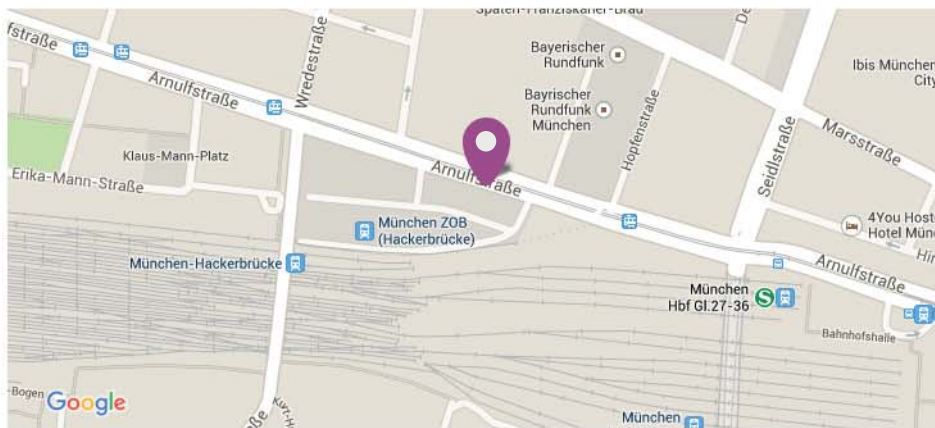

# ANFAHRT MÜNCHEN

## ANREISE MIT DEN ÖFFENTLICHEN VERKEHRSMITTELN:

Alle Münchner S-Bahn-Linien bringen Sie unkompliziert und bequem zur Haltestelle Hackerbrücke in unmittelbare Nähe unseres Münchner Standortes. Vom Hauptbahnhof (eine S-Bahn-Station entfernt) und vom Flughafen München (Fahrzeit knapp 40 Minuten) erreichen Sie uns ohne umzusteigen.

Des Weiteren erreichen Sie uns vom Hauptbahnhof innerhalb von 10 Minuten mit den Trambahnen 16 und 17, Haltestelle Hopfenstraße.

## ANREISE MIT DEM PKW:

Je nachdem von welcher Autobahn Sie kommen, fahren Sie immer Richtung City/Innenstadt. Vom Mittleren Ring nehmen Sie dann die ausgeschilderte Abfahrt ZOB/Arnulfstraße um direkt zu uns zu gelangen.