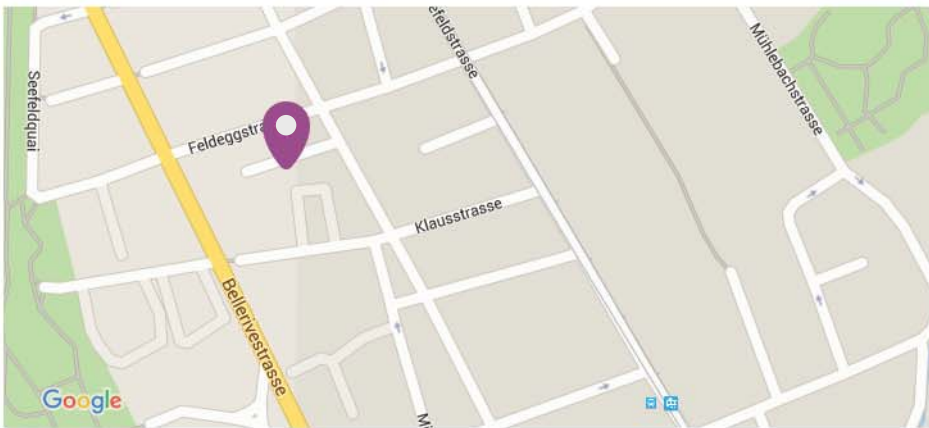

# ANFAHRT ZÜRICH

## AVANTGARDE Experts

Alte Feldeggstrasse 14  
CH-8008 Zürich

## ANREISE MIT DEN ÖFFENTLICHEN VERKEHRSMITTELN:

Sollten Sie mit dem Zug anreisen, fahren Sie bitte bis Zürich Hauptbahnhof. Am Hauptbahnhof befindet sich die Station „Shilquai/Hauptbahnhof“, wo Sie in die Tram der Linie 4 einsteigen und bis zur Station „Feldeggstrasse“ fahren. Von dort sind es noch rund vier Minuten zu Fuß, um die Alte Feldeggstrasse 14 und Büro zu erreichen.

## ANREISE MIT DEM PKW:

Wenn Sie mit dem Auto kommen, stellen Sie Ihr Fahrzeug am besten im öffentlichen Parkhaus Zürichhorn (Dufourstrasse 142, 8008 Zürich) ab. Von dort laufen Sie über die Dufourstrasse ca. fünf Minuten bis zu unserem Büro.